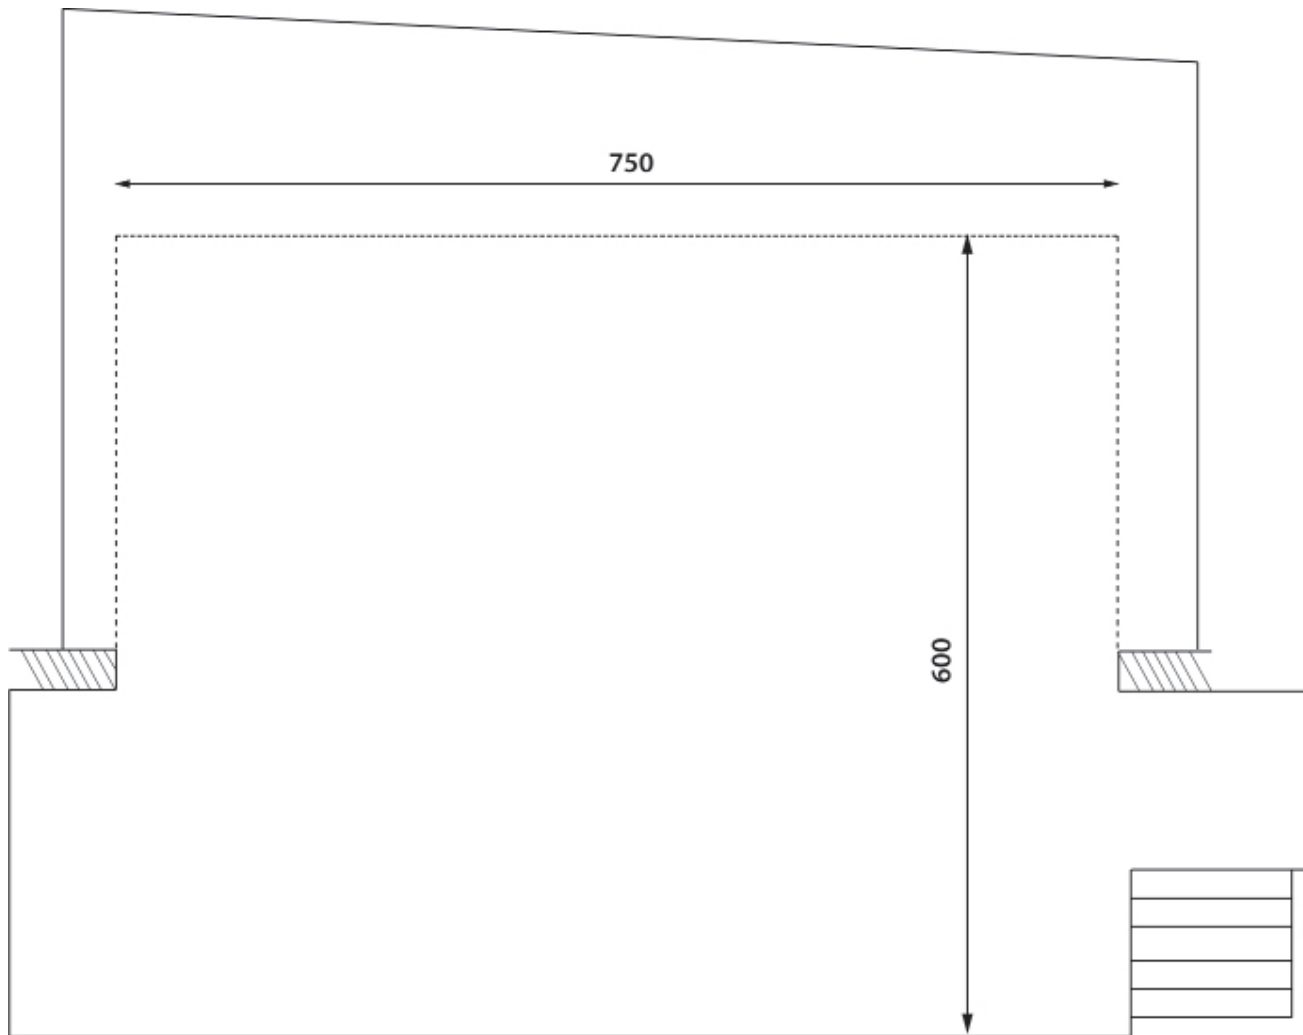

--- zwarte doek
podiumhoogte 110 cm