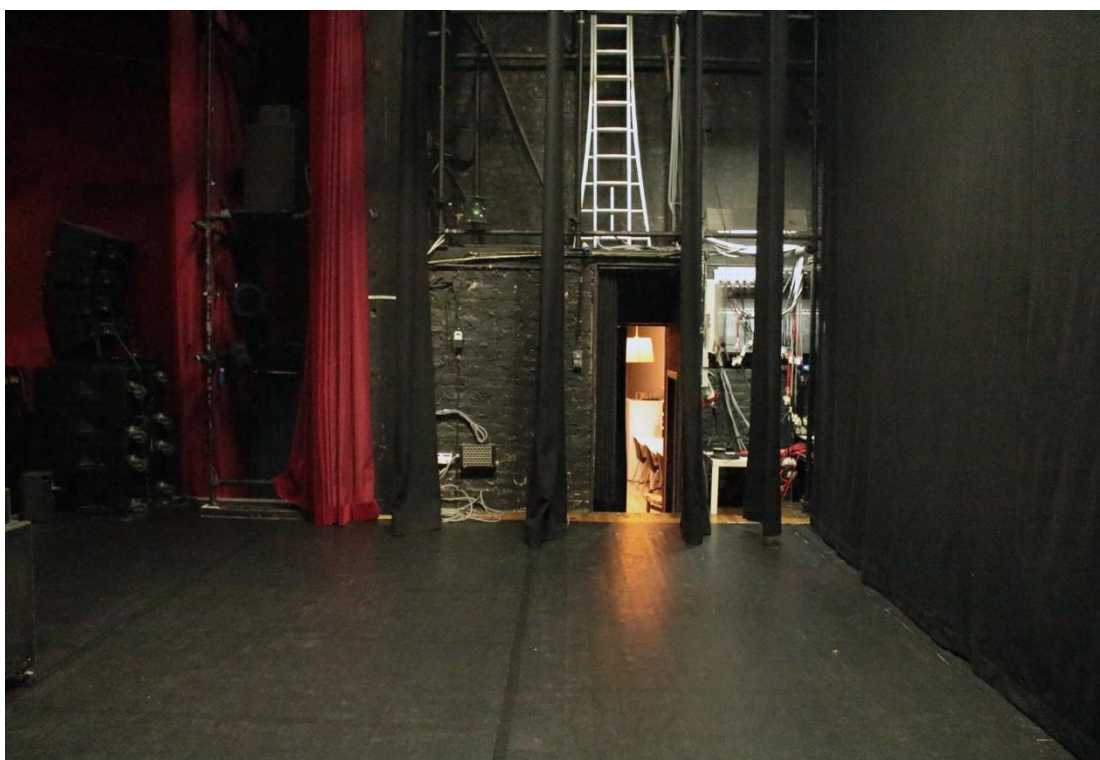

⇒ Het podium is 7,5m breed en 6m diep.

⇒ Podiumhoogte: 1,10m (*alles moet manueel op het podium geheven worden*)

⇒ Trekhoogte in het *portaal*: 5,10m

⇒ Trekhoogte *scène*: 5,40m

Het podium is uitgebouwd met een structuurstelling, type Scaffo, waaraan ook de toneelspots bevestigd worden. Een vast grid dus. Focussen gebeurt via een rolsteiger op scène.

Aan dit grid zijn aan de achterkant en de zijkant zwarte podiumdoeken bevestigd. De zijdoeken, telkens 1,5m breed kunnen gedraaid worden waardoor er kleine coulissen kunnen worden gevormd.

Aan de cour kant kunnen de coulissen beperkt uitgebreid worden.

Barco projector kan ook gebruikt worden bij voorstellingen.

HDMI, via ethernet, kan ingeprikt worden aan de regie of op het podium en stuurt naar de Barco projector.

- **Regie**

De regie bevindt zich achteraan de zaal, onder het balkon.

Foto 2: zicht vanuit de zaal/regie naar het podium

Foto 3: podium côté cour

Foto 4: podium côté jardin

Foto 5: zicht op CC met laad -en loszone (rechterkant)

Foto 6: nooddeur voor laden & lossen

Foto 7: artiestenfoyer