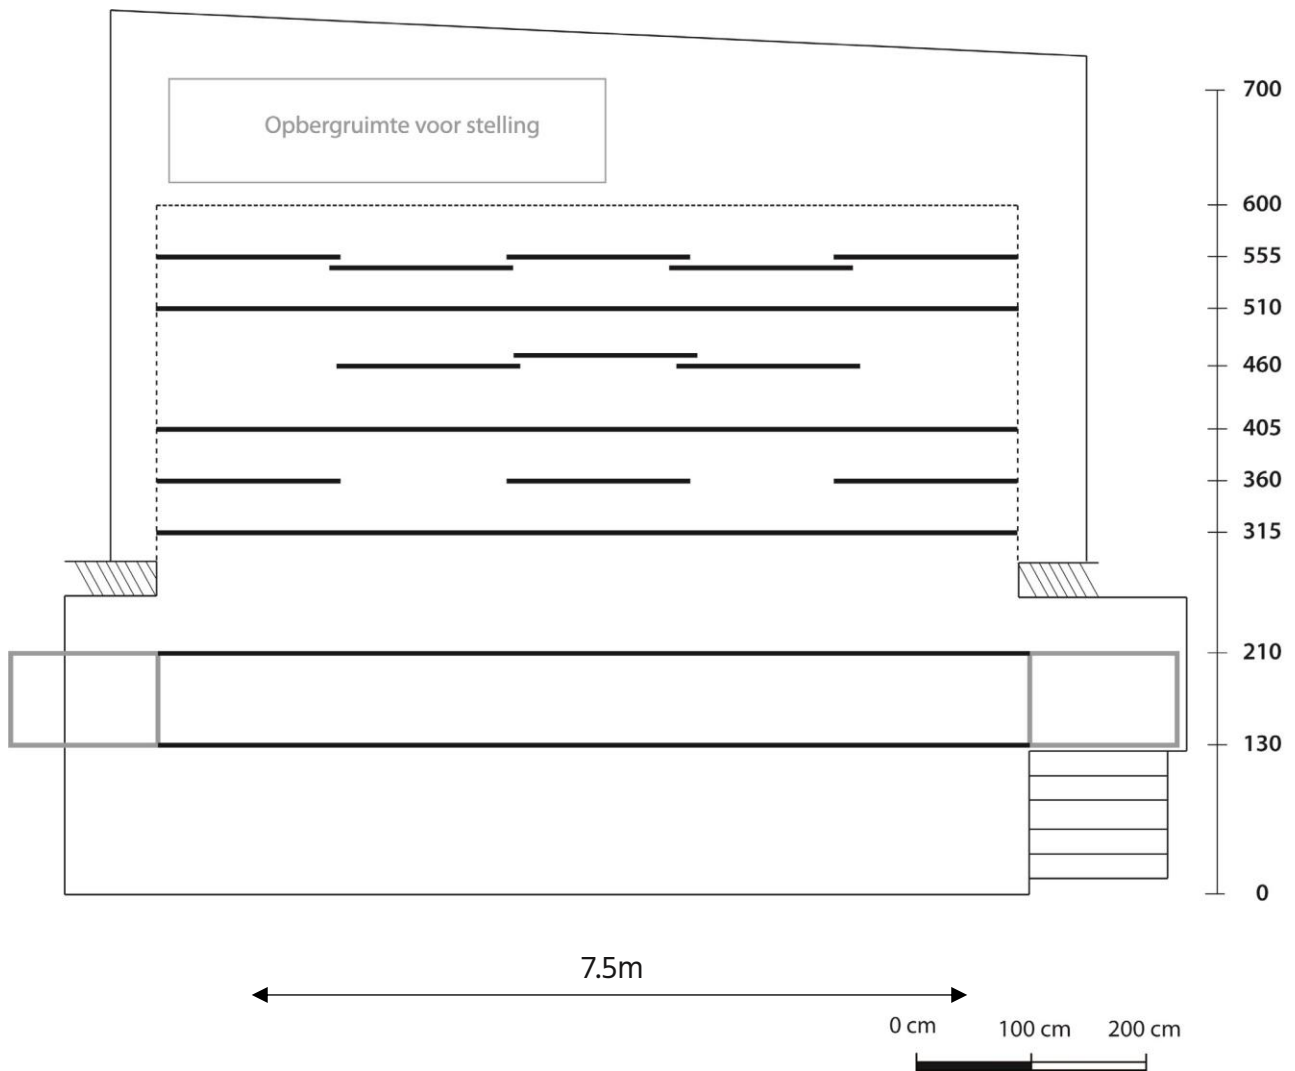

Foto 1: zicht vanaf het podium naar de zaal

technische fiche