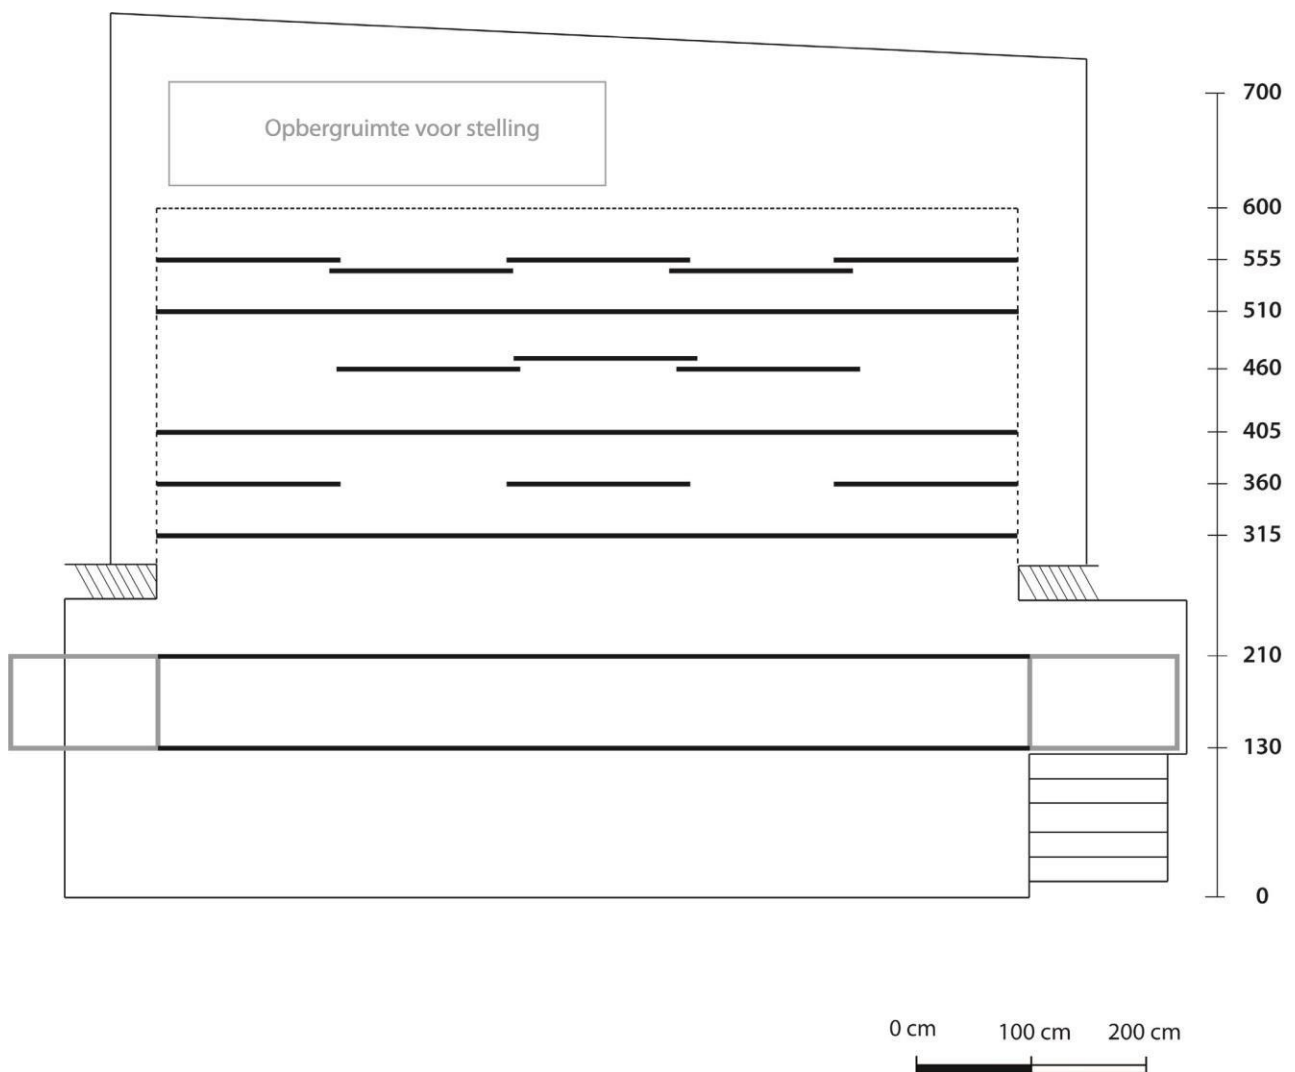

Er is een digitale multi (cat 7) aanwezig.

Een dubbele ethernet voor audio loopt vanuit de regie naar het podium, coté cour.

Via de multi lopen er 2 DMX lijnen 5 pin, coté cour.

Een extra ethernet kabel loopt van de regie naar het podium, coté jardin.

Een DMX 5 pins loopt naar de DMX splitter (zowel 5 als 3 pin) op het podium, coté jardin.

- **Contact**

CC Zoetegem, Hospitaalstraat 16-18, 9620 Zottegem

Telefoon: 09 364 69 33

email: techniek@zottegem.be