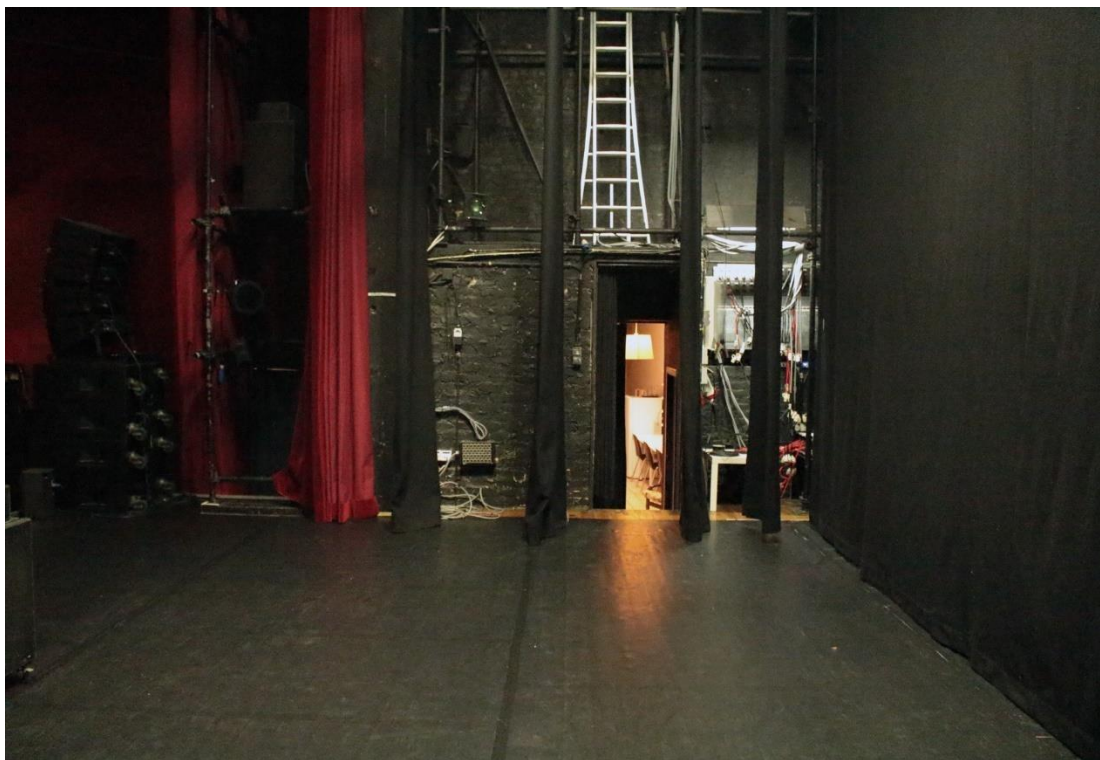

Aan dit grid zijn aan de achterkant en de zijkant zwarte podiumdoeken bevestigd. De zijdoeken, telkens 1,5m breed kunnen gedraaid worden waardoor er kleine coulissen kunnen worden gevormd.

Aan de cour kant kunnen de coulissen beperkt uitgebreid worden.

HDMI, via ethernet, kan ingeprikt worden aan de regie of op het podium en stuurt naar de Barco projector.

⇒ Bauer B11 35mm projector

- **Regie**

De regie bevindt zich achteraan de zaal, onder het balkon.

Foto 1: zicht vanaf het podium naar de zaal

Foto 2: zicht vanuit de zaal/regie naar het podium

Foto 3: podium côté cour

Foto 4: podium côté jardin

Foto 5: zicht op CC met laad -en loskade (rechterkant)

Foto 6: nooddeur voor lossen en laden

Foto 7: kleedkamer