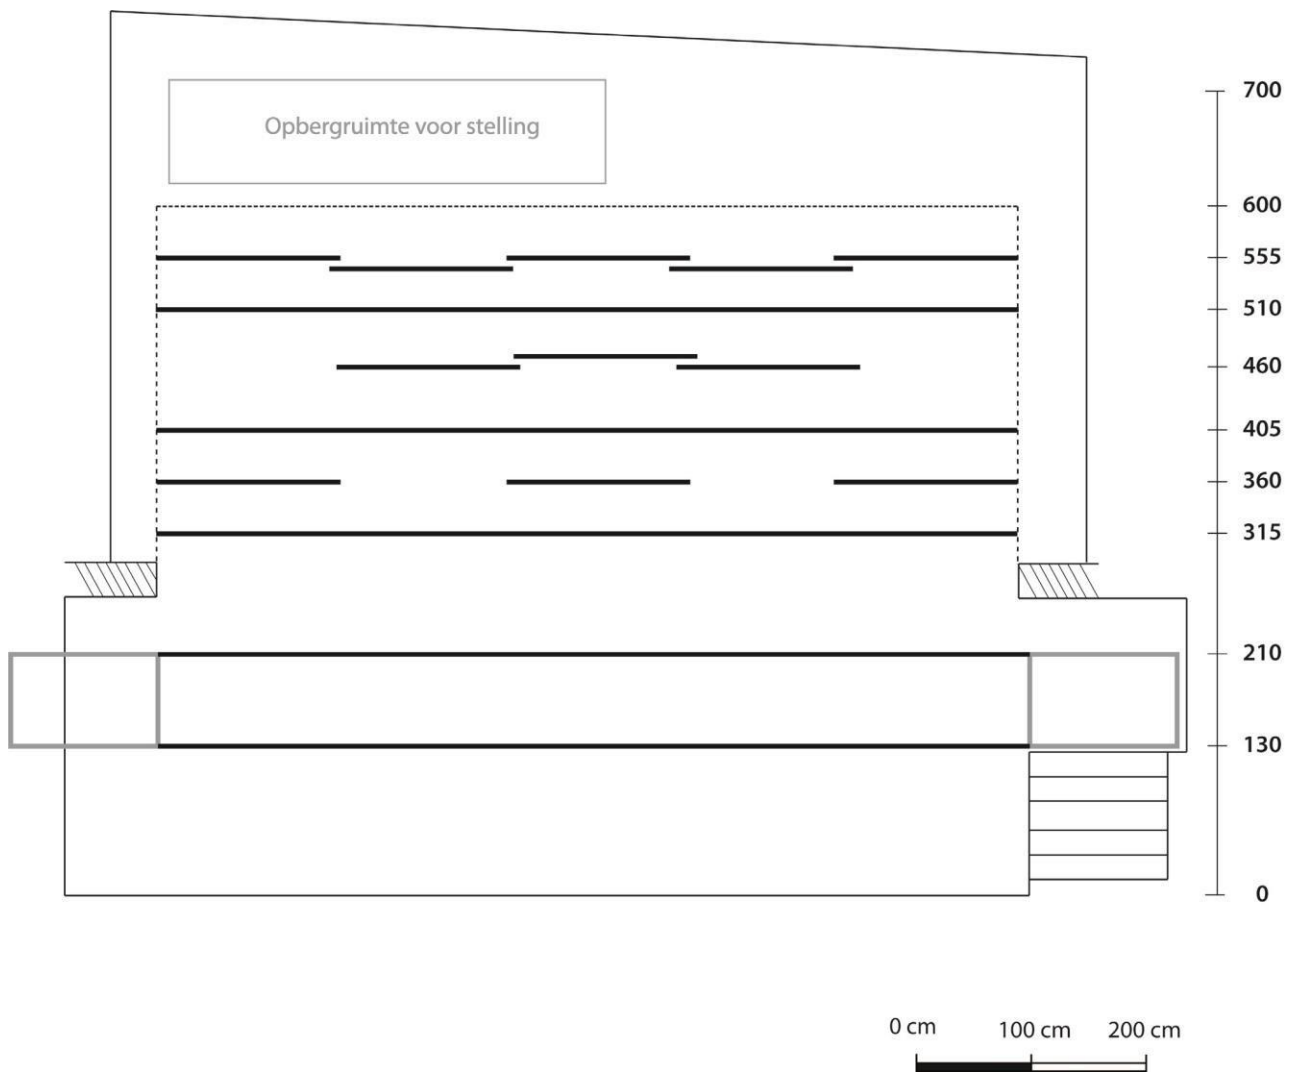

Een DMX 5 pins loopt naar de DMX splitter (zowel 5 als 3 pin) op het podium, coté jardin.

- **Contact**

CC Zoetegem, Hospitaalstraat 16-18, 9620 Zottegem

Telefoon: 09 364 69 33

email: techniek@zottegem.be