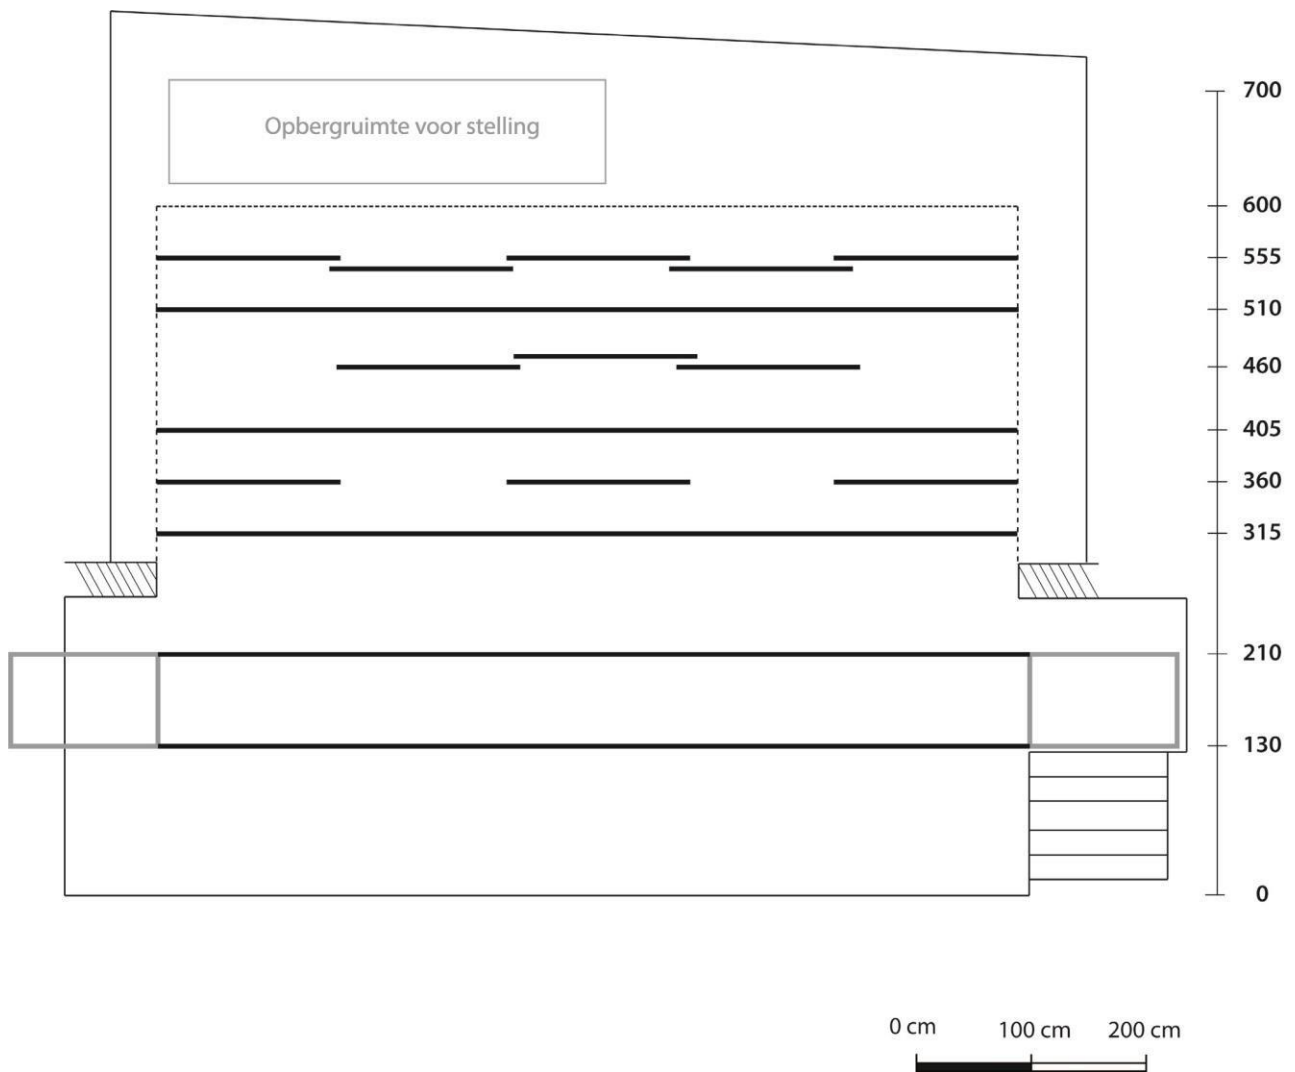

email: techniek@zottegem.be

Foto 1: zicht vanaf het podium naar de zaal

Foto 2: zicht vanuit de zaal/regie naar het podium

Foto 3: podium côté cour

Foto 4: podium côté jardin

Foto 5: zicht op CC met laad -en loskade (rechterkant)